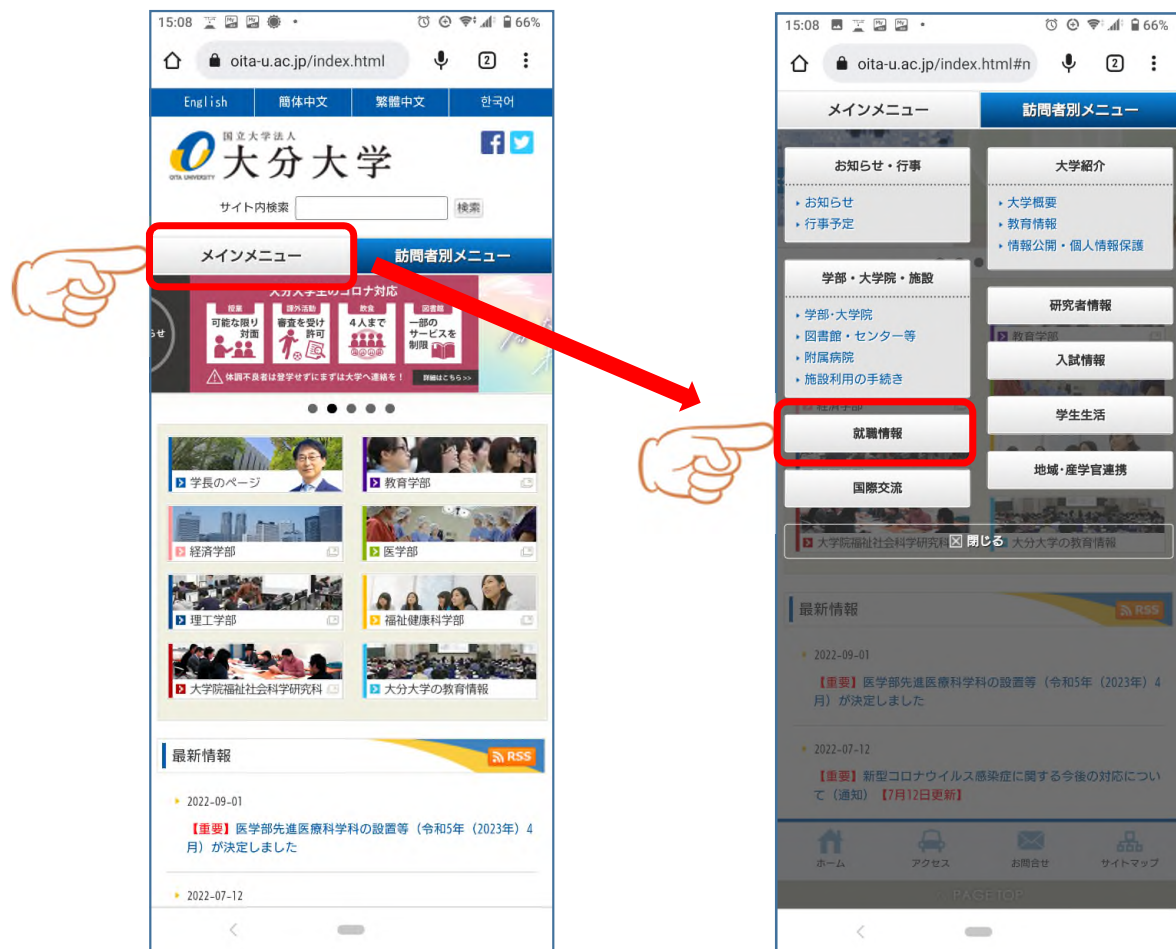

■大分大学の就職支援 (キャリア支援室)

①大分大学HPの「メインメニュー」をクリック

②「就職情報」をクリック

こんな情報が載っています。

- ・学内ガイダンス、セミナー予定
- ・企業説明会情報 (学内・学外)
- ・インターンシップ情報
- ・分大生向け求人 (キャリアタスUC)
- ・キャリア相談予約

等